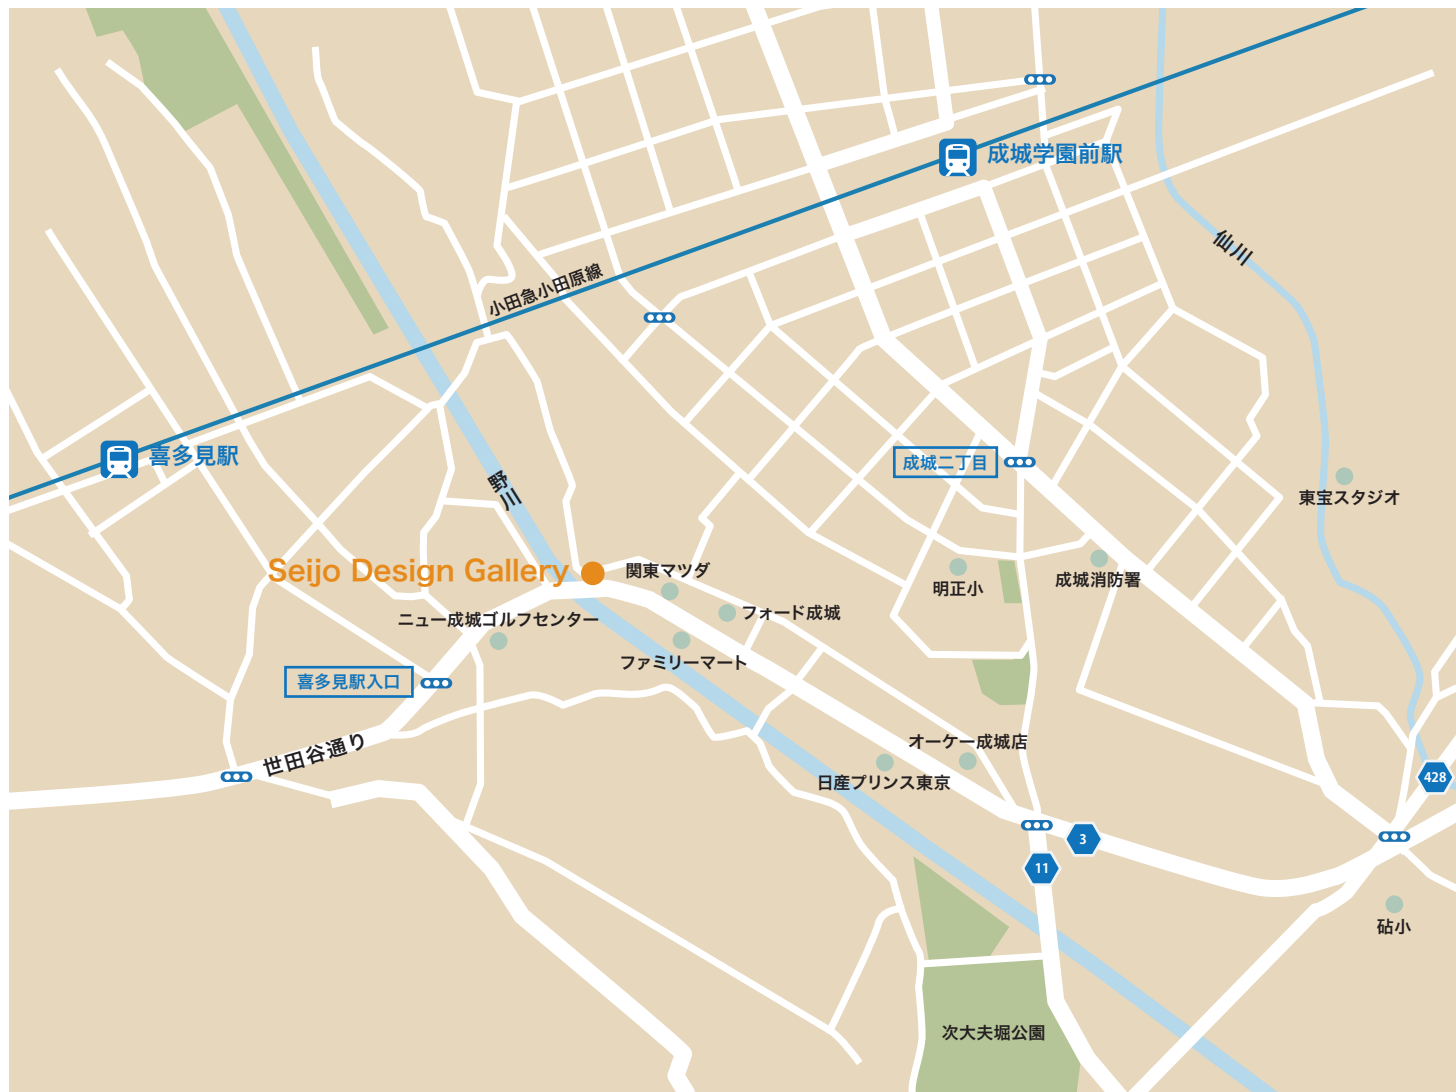

# 成城「Seijo Design Gallery」

〒157-0066 東京都世田谷区成城 3-21-8  
TEL : 03-6324-3733 FAX : 03-6324-3734  
営業時間 10:00 ~ 18:00

小田急小田原線 | 成城学園前駅より徒歩 11 分

小田急小田原線 | 喜多見駅より徒歩 10 分

世田谷通り沿い駐車場完備

One's Life Home  
natural modern from architects